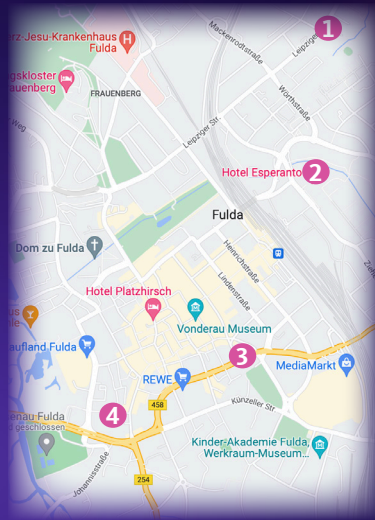

HESSEN HABEND

**DIE
WICHTIGSTEN INFOS
AUF EINEN BLICK!**

@juhessen

DEIN WEGBEGLEITER

DER WEG ZUR PARTY ca. 20 Minuten

1 HALTESTELLE

Hotel Lenz Haltestelle
Hochschule Fulda
Leipziger Str. 122
36037 Fulda

Abfahrt 1:
19:30 Uhr
Abfahrt 2:
20:45 Uhr

3 HALTESTELLE

B & B Hotel
Dalbergstr. 7
36037 Fulda

+ **Hotel Fulda Mitte**

Abfahrt 1:
19:30 Uhr
Abfahrt 2:
20:45 Uhr

2 HALTESTELLE

Hotel Esperanto
Esperantoplatz 1
36037 Fulda

+ **Invite Hotel**

Abfahrt 1:
19:30 Uhr
Abfahrt 2:
20:45 Uhr

4 HALTESTELLE

Holiday Inn Express
Bardostraße 4
36041 Fulda

Abfahrt 1:
19:30 Uhr
Abfahrt 2:
20:45 Uhr

Regionalexpress

RE50 von Fulda Hauptbahnhof bis Bahnhof Flieden

Abfahrt 1: 20:07 Uhr
Abfahrt 2: 21:07 Uhr

DER WEG ZURÜCK...

FLIEDEN NACH FULDA:

Von Flieden jedes Hotel
anfahrend:

• 00:30 Uhr
• 01:00 Uhr

• 01:30 Uhr
• 02:00 Uhr

• 02:30 Uhr
• 03:00 Uhr

Letztes Shuttle:
• 03:30 Uhr

Bitte beachten: